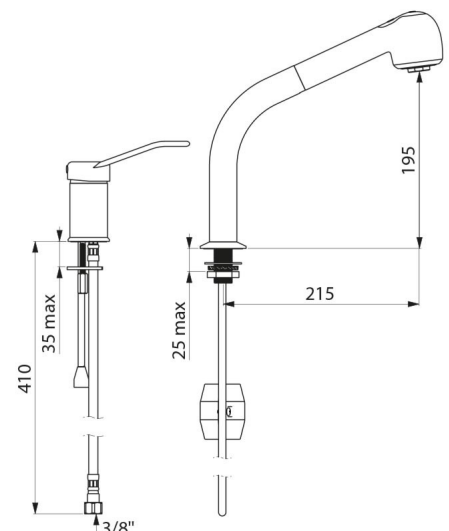

Robinetterie à équilibrage de pression avec douchette extractible

Réf. 2599EP

Mitigeur évier EP avec douchette extractible

Prix public indicatif HT France 2025 : 447,00 €

DESCRIPTION

Robinetterie à équilibrage de pression avec douchette extractible - Réf. 2599EP

Mitigeur évier avec douchette et colonne à douchette extractible.
Mitigeur monotrou à équilibrage de pression avec colonne adaptés aux baignoires bébé.
Colonne orientable H.195 L.215 avec douchette extractible 2 jets à basculeur (brise-jet/jet pluie).
Cartouche céramique Ø 35 à équilibrage de pression avec butée de température maximale pré réglée.
Sécurité antibrûlure totale : débit d'EC restreint en cas de coupure d'EF (et inversement).
Température constante quelles que soient les variations de pression et de débit dans le réseau.
Isolation thermique antibrûlure Securitouch.
Corps du mitigeur monotrou et colonne à intérieur lisse.
Débit limité à 7 l/min à 3 bar.
Commande par manette ajourée.
Flexible douchette BIOSAFE antiprolifération bactérienne : polyuréthane transparent pour assurer un bon remplacement en cas de présence de biofilm, intérieur et extérieur lisse.
Flexible petit diamètre (intérieur Ø 6) : faible contenance d'eau.
Contrepoids spécifique.
Corps en laiton chromé.
Flexibles PEX F3/8".
Fixation renforcée par 2 tiges Inox.
Mitigeur mécanique à équilibrage de pression SECURITHERM avec douchette particulièrement adapté pour les établissements de santé, EHPAD, hôpitaux et cliniques.
Mitigeur monotrou adapté aux personnes à mobilité réduite (PMR).
Mitigeur monocommande garanti 30 ans.

CARACTÉRISTIQUES TECHNIQUES

Robinetterie à équilibrage de pression avec douchette extractible - Réf. 2599EP