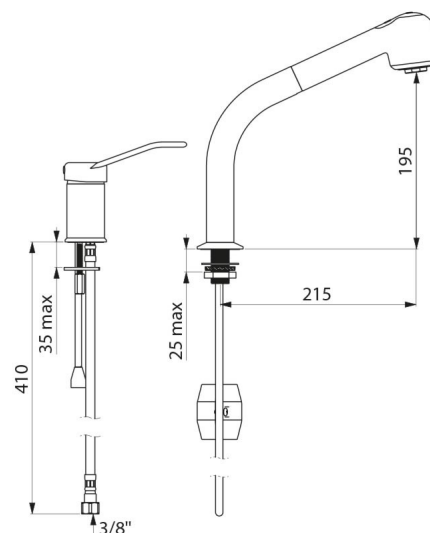

Robinetterie à équilibrage de pression avec douchette extractible

Réf. 2599EP

Mitigeur évier EP avec douchette extractible

Prix public indicatif HT France 2024 : 434,00 €

DESCRIPTION

Robinetterie à équilibrage de pression avec douchette extractible - Réf. 2599EP

Mitigeur évier avec douchette et colonne à douchette extractible.
Mitigeur monotrou à équilibrage de pression avec colonne adaptés aux baignoires bébé.
Colonne orientable H.195 L.215 avec douchette extractible 2 jets à basculeur (brise-jet/jet pluie).
Cartouche céramique Ø 35 à équilibrage de pression avec butée de température maximale pré réglée.
Sécurité antibrûlure totale : débit d'EC restreint en cas de coupure d'EF (et inversement).
Température constante quelles que soient les variations de pression et de débit dans le réseau.
Isolation thermique antibrûlure Securitouch.
Corps du mitigeur monotrou et colonne à intérieur lisse.
Débit limité à 7 l/min à 3 bar.
Commande par manette ajourée.
Flexible douchette BIOSAFE antiprolifération bactérienne : polyuréthane transparent pour assurer un bon remplacement en cas de présence de biofilm, intérieur et extérieur lisse.
Flexible petit diamètre (intérieur Ø 6) : faible contenance d'eau.
Contrepoids spécifique.
Corps en laiton chromé.
Flexibles PEX F3/8".
Fixation renforcée par 2 tiges Inox.
Mitigeur mécanique à équilibrage de pression SECURITHERM avec douchette particulièrement adapté pour les établissements de santé, EHPAD, hôpitaux et cliniques.
Mitigeur monotrou adapté aux personnes à mobilité réduite (PMR).
Mitigeur monocommande garanti 30 ans.

CARACTÉRISTIQUES TECHNIQUES

Robinetterie à équilibrage de pression avec douchette extractible - Réf. 2599EP