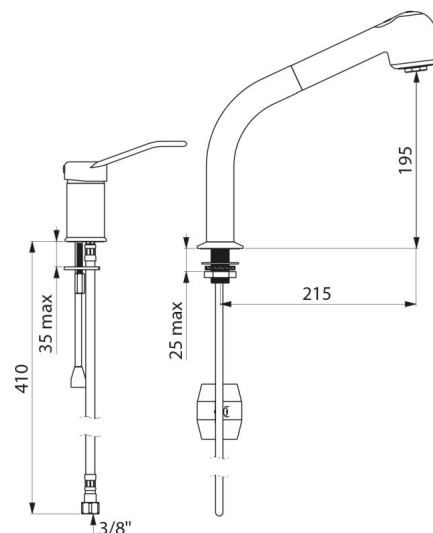

Robinetterie à équilibrage de pression avec douchette extractible

Réf. 2599EP

Mitigeur évier EP avec douchette extractible

Prix public indicatif HT France 2025 : 447,00 €

DESCRIPTION

Robinetterie à équilibrage de pression avec douchette extractible - Réf. 2599EP

Mitigeur évier avec douchette et colonne à douchette extractible.
Mitigeur monotrou à équilibrage de pression avec colonne adaptés aux baignoires bébé.
Colonne orientable H.195 L.215 avec douchette extractible 2 jets à basculeur (brise-jet/jet pluie).
Cartouche céramique Ø 35 à équilibrage de pression avec butée de température maximale pré réglée.
Sécurité antibrûlure totale : débit d'EC restreint en cas de coupure d'EF (et inversement).
Température constante quelles que soient les variations de pression et de débit dans le réseau.
Isolation thermique antibrûlure Securitouch.
Corps du mitigeur monotrou et colonne à intérieur lisse.
Débit limité à 7 l/min à 3 bar.
Commande par manette ajourée.
Flexible douchette BIOSAFE antiprolifération bactérienne : polyuréthane transparent pour assurer un bon remplacement en cas de présence de biofilm, intérieur et extérieur lisse.
Flexible petit diamètre (intérieur Ø 6) : faible contenance d'eau.
Contrepoids spécifique.
Corps en laiton chromé.
Flexibles PEX F3/8".
Fixation renforcée par 2 tiges Inox.
Mitigeur mécanique à équilibrage de pression SECURITHERM avec douchette particulièrement adapté pour les établissements de santé, EHPAD, hôpitaux et cliniques.
Mitigeur monotrou adapté aux personnes à mobilité réduite (PMR).
Mitigeur monocommande garanti 30 ans.

CARACTÉRISTIQUES TECHNIQUES

Robinetterie à équilibrage de pression avec douchette extractible - Réf. 2599EP