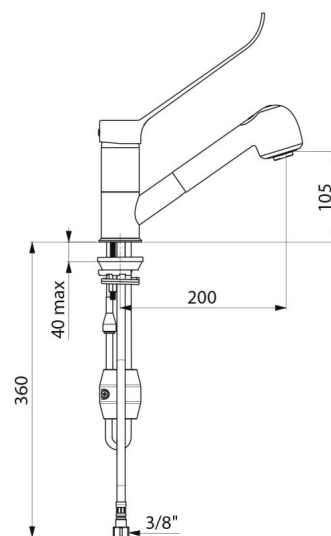

AVANTAGES

Débit restreint de l'EC en cas de coupure d'EF

Hygiène : flexible transparent à intérieur lisse

Levier Hygiène pour commande sans contact manuel

Confort : mitigeur à douchette extractible 2 jets