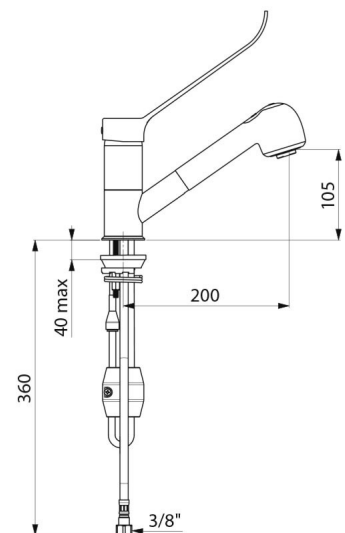

Mitigeur d'évier à équilibrage de pression avec douchette extractible

Réf. 2211LEP

Mitigeur mécanique EP monotrou avec douchette extractible

Prix public indicatif HT France 2025 : 436,00 €

DESCRIPTION

Mitigeur d'évier à équilibrage de pression avec douchette extractible - Réf. 2211LEP

Mitigeur d'évier mécanique à équilibrage de pression sur gorge adapté aux baignoires bébé.

Mitigeur monotrou à douchette extractible avec bec orientable H.105 L.200. Cartouche céramique Ø 40 à équilibrage de pression avec butée de température maximale prééglée.

Sécurité antibrûlure totale : débit d'EC restreint en cas de coupure d'EF (et inversement).

Température constante quelles que soient les variations de pression et de débit dans le réseau.

Isolation thermique antibrûlure Securitouch.

Mitigeur mécanique avec douchette extractible 2 jets à basculeur brise-jet/jet pluie.

Corps à intérieur lisse.

Débit limité à 7 l/min à 3 bar.

Corps en laiton chromé et commande par levier Hygiène.

Flexible douchette BIOSAFE antiprolifération bactérienne : polyuréthane transparent pour assurer un bon remplacement en cas de présence de biofilm, intérieur et extérieur lisse.

Flexible petit diamètre (intérieur Ø 6) : faible contenance d'eau.

Contrepoids spécifique.

Flexibles PEX F3/8" avec filtres et clapets antiretour.

Fixation renforcée par 2 tiges Inox.

Mitigeur mécanique à équilibrage de pression SECURITHERM particulièrement adapté pour les établissements de santé, EHPAD, hôpitaux et cliniques.

Mitigeur monotrou adapté aux personnes à mobilité réduite (PMR).

Mitigeur garanti 30 ans.

CARACTÉRISTIQUES TECHNIQUES

Mitigeur d'évier à équilibrage de pression avec douchette extractible - Réf. 2211LEP