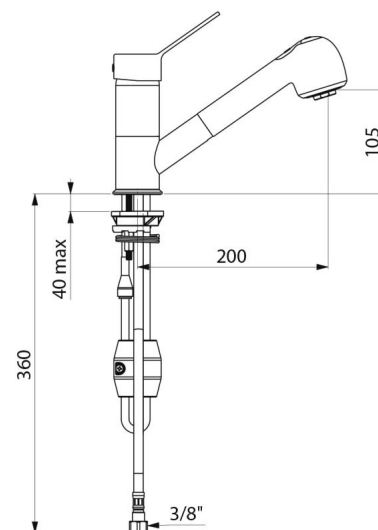

Mitigeur d'évier à équilibrage de pression avec douchette extractible

Réf. 2211EP

Mitigeur mécanique EP monotrou avec douchette extractible

Prix public indicatif HT France 2025 : 428,00 €

DESCRIPTION

Mitigeur d'évier à équilibrage de pression avec douchette extractible - Réf. 2211EP

Mitigeur d'évier mécanique à équilibrage de pression sur gorge adapté aux baignoires bébé.

Mitigeur monotrou à douchette extractible avec bec orientable H.105 L.200. Cartouche céramique Ø 40 à équilibrage de pression avec butée de température maximale prééglée.

Sécurité antibrûlure totale : débit d'EC restreint en cas de coupure d'EF (et inversement).

Température constante quelles que soient les variations de pression et de débit dans le réseau.

Isolation thermique antibrûlure Securitouch.

Mitigeur mécanique avec douchette extractible 2 jets à basculeur brise-jet/jet pluie.

Corps à intérieur lisse.

Débit limité à 7 l/min à 3 bar.

Corps en laiton chromé et commande par manette pleine.

Flexible douchette BIOSAFE antiprolifération bactérienne : polyuréthane transparent pour assurer un bon remplacement en cas de présence de biofilm, intérieur et extérieur lisse.

Flexible petit diamètre (intérieur Ø 6) : faible contenance d'eau.

Contrepoids spécifique.

Flexibles PEX F3/8" avec filtres et clapets antiretour.

Fixation renforcée par 2 tiges Inox.

Mitigeur mécanique à équilibrage de pression SECURITHERM particulièrement adapté pour les établissements de santé, EHPAD, hôpitaux et cliniques.

Mitigeur monotrou adapté aux personnes à mobilité réduite (PMR).

Mitigeur garanti 30 ans.

CARACTÉRISTIQUES TECHNIQUES

Mitigeur d'évier à équilibrage de pression avec douchette extractible - Réf. 2211EP