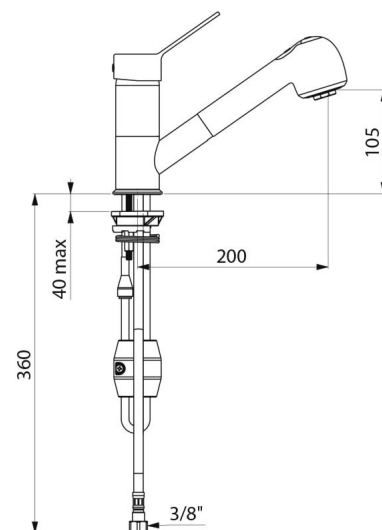

Mitigeur d'évier à équilibrage de pression avec douchette extractible

Réf. 2211EP

Mitigeur mécanique EP monotrou avec douchette extractible

Prix public indicatif HT France 2024 : 415,00 €

DESCRIPTION

Mitigeur d'évier à équilibrage de pression avec douchette extractible - Réf. 2211EP

Mitigeur d'évier mécanique à équilibrage de pression sur gorge adapté aux baignoires bébé.

Mitigeur monotrou à douchette extractible avec bec orientable H.105 L.200. Cartouche céramique Ø 40 à équilibrage de pression avec butée de température maximale prééglée.

Sécurité antibrûlure totale : débit d'EC restreint en cas de coupure d'EF (et inversement).

Température constante quelles que soient les variations de pression et de débit dans le réseau.

Isolation thermique antibrûlure Securitouch.

Mitigeur mécanique avec douchette extractible 2 jets à basculeur brise-jet/jet pluie.

Corps à intérieur lisse.

Débit limité à 7 l/min à 3 bar.

Corps en laiton chromé et commande par manette pleine.

Flexible douchette BIOSAFE antiprolifération bactérienne : polyuréthane transparent pour assurer un bon remplacement en cas de présence de biofilm, intérieur et extérieur lisse.

Flexible petit diamètre (intérieur Ø 6) : faible contenance d'eau.

Contrepoids spécifique.

Flexibles PEX F3/8" avec filtres et clapets antiretour.

Fixation renforcée par 2 tiges Inox.

Mitigeur mécanique à équilibrage de pression SECURITHERM particulièrement adapté pour les établissements de santé, EHPAD, hôpitaux et cliniques.

Mitigeur monotrou adapté aux personnes à mobilité réduite (PMR).

Mitigeur garanti 30 ans.

CARACTÉRISTIQUES TECHNIQUES

Mitigeur d'évier à équilibrage de pression avec douchette extractible - Réf. 2211EP