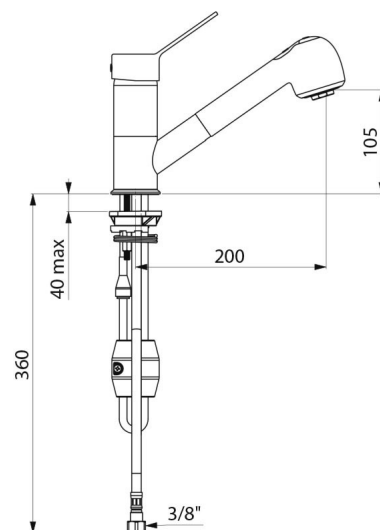

Mitigeur d'évier à équilibrage de pression avec douchette extractible

Réf. 2211EP

Mitigeur mécanique EP monotrou avec douchette extractible

Prix public indicatif HT France 2025 : 428,00 €

DESCRIPTION

Mitigeur d'évier à équilibrage de pression avec douchette extractible - Réf. 2211EP

Mitigeur d'évier mécanique à équilibrage de pression sur gorge adapté aux baignoires bébé.

Mitigeur monotrou à douchette extractible avec bec orientable H.105 L.200. Cartouche céramique Ø 40 à équilibrage de pression avec butée de température maximale prééglée.

Sécurité antibrûlure totale : débit d'EC restreint en cas de coupure d'EF (et inversement).

Température constante quelles que soient les variations de pression et de débit dans le réseau.

Isolation thermique antibrûlure Securitouch.

Mitigeur mécanique avec douchette extractible 2 jets à basculeur brise-jet/jet pluie.

Corps à intérieur lisse.

Débit limité à 7 l/min à 3 bar.

Corps en laiton chromé et commande par manette pleine.

Flexible douchette BIOSAFE antiprolifération bactérienne : polyuréthane transparent pour assurer un bon remplacement en cas de présence de biofilm, intérieur et extérieur lisse.

Flexible petit diamètre (intérieur Ø 6) : faible contenance d'eau.

Contrepoids spécifique.

Flexibles PEX F3/8" avec filtres et clapets antiretour.

Fixation renforcée par 2 tiges Inox.

Mitigeur mécanique à équilibrage de pression SECURITHERM particulièrement adapté pour les établissements de santé, EHPAD, hôpitaux et cliniques.

Mitigeur monotrou adapté aux personnes à mobilité réduite (PMR).

Mitigeur garanti 30 ans.

CARACTÉRISTIQUES TECHNIQUES

Mitigeur d'évier à équilibrage de pression avec douchette extractible - Réf. 2211EP