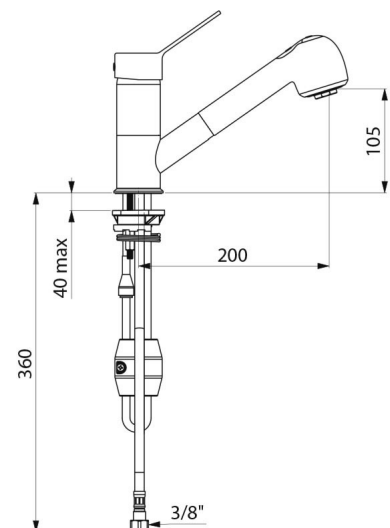

Mitigeur d'évier à équilibrage de pression avec douchette extractible

Réf. 2211EP

Mitigeur mécanique EP monotrou avec douchette extractible

Prix public indicatif HT France 2024 : 415,00 €

DESCRIPTION

Mitigeur d'évier à équilibrage de pression avec douchette extractible - Réf. 2211EP

Mitigeur d'évier mécanique à équilibrage de pression sur gorge adapté aux baignoires bébé.

Mitigeur monotrou à douchette extractible avec bec orientable H.105 L.200. Cartouche céramique Ø 40 à équilibrage de pression avec butée de température maximale prééglée.

Sécurité antibrûlure totale : débit d'EC restreint en cas de coupure d'EF (et inversement).

Température constante quelles que soient les variations de pression et de débit dans le réseau.

Isolation thermique antibrûlure Securitouch.

Mitigeur mécanique avec douchette extractible 2 jets à basculeur brise-jet/jet pluie.

Corps à intérieur lisse.

Débit limité à 7 l/min à 3 bar.

Corps en laiton chromé et commande par manette pleine.

Flexible douchette BIOSAFE antiprolifération bactérienne : polyuréthane transparent pour assurer un bon remplacement en cas de présence de biofilm, intérieur et extérieur lisse.

Flexible petit diamètre (intérieur Ø 6) : faible contenance d'eau.

Contrepoids spécifique.

Flexibles PEX F3/8" avec filtres et clapets antiretour.

Fixation renforcée par 2 tiges Inox.

Mitigeur mécanique à équilibrage de pression SECURITHERM particulièrement adapté pour les établissements de santé, EHPAD, hôpitaux et cliniques.

Mitigeur monotrou adapté aux personnes à mobilité réduite (PMR).

Mitigeur garanti 30 ans.

CARACTÉRISTIQUES TECHNIQUES

Mitigeur d'évier à équilibrage de pression avec douchette extractible - Réf. 2211EP