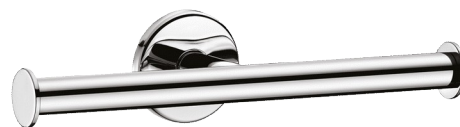

Porte-papier toilette mural double rouleaux

Réf. 510082P

Dérouleur

Prix public indicatif HT France 2024 : 47,00 €

DESCRIPTION

Porte-papier toilette mural double rouleaux - Réf. 510082P

Porte-papier toilette mural.
 Dérouleur de papier WC pour 2 rouleaux.
 Inox 304 bactériostatique poli brillant.
 Tube Ø 20, épaisseur 1 mm.
 Fixations invisibles.
 Support de papier toilette garanti 30 ans.

AVANTAGES

-  Inox 304 : limite le développement bactérien
-  Modèle fort avec fixations invisibles
-  Surface lisse facile à nettoyer

CARACTÉRISTIQUES TECHNIQUES

Porte-papier toilette mural double rouleaux - Réf. 510082P

Hauteur	Ø 63 mm
Profondeur	70 mm
Longueur	260 mm
Diamètre	Tube Ø 20 mm
Épaisseur	1 mm
Finition	Inox 304 poli brillant
Normes	
Garantie	