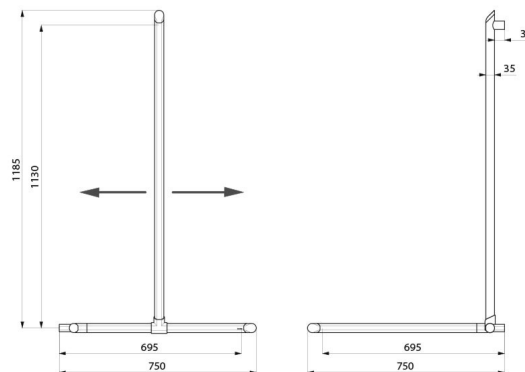

Barre de douche d'angle avec remontée verticale coulissante Be-Line®

Réf. 511949W

Aluminium époxy blanc mat

Prix public indicatif HT France 2024 : 412,00 €

DESCRIPTION

Barre de douche d'angle avec remontée verticale coulissante Be-Line® - Réf. 511949W

Barre de maintien d'angle 2 murs Be-Line® avec remontée verticale coulissante Ø 35.

Utilisation comme barre d'appui et de maintien debout.

Aide et sécurise l'entrée et le déplacement dans la douche pour personne à mobilité réduite (PMR).

Fait fonction de barre de douche d'angle en ajoutant un support de douchette et/ou un porte-savon.

Emplacement de la remontée verticale réglable à la pose : possibilité de décaler sur la droite ou sur la gauche la position de la remontée afin de s'adapter à l'installation (emplacement de la robinetterie, profondeur du siège de douche ...).

Montage possible avec remontée à droite ou à gauche.

Tube aluminium, épaisseur : 3 mm. Pied en aluminium massif.

Profil rond Ø 35 avec plat ergonomique antirotation pour une préhension optimale.

Finition aluminium époxy blanc mat permettant un bon contraste visuel avec les murs sombres.

Surface homogène facilitant l'entretien et l'hygiène.

Écartement entre la barre et le mur de 38 mm : encombrement minimum interdisant le passage de l'avant-bras afin d'éviter les risques de fractures lors d'une chute.

Fixations invisibles.

Livrée avec vis Inox Ø 8 x 70 mm pour mur béton.

Dimensions : 1130 x 695 x 695 mm.

Testée à plus de 200 kg. Maximum utilisateur recommandé : 135 kg.

Barre garantie 30 ans. Marquage CE.

CARACTÉRISTIQUES TECHNIQUES

Barre de douche d'angle avec remontée verticale coulissante Be-Line® - Réf. 511949W