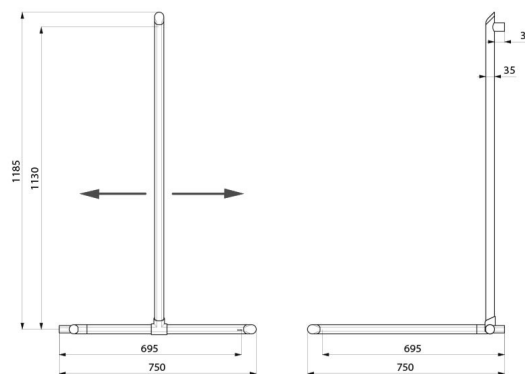

Barre de douche d'angle avec remontée verticale coulissante Be-Line®

Réf. 511949W

Aluminium époxy blanc mat

Prix public indicatif HT France 2024 : 412,00 €

DESCRIPTION

Barre de douche d'angle avec remontée verticale coulissante Be-Line® - Réf. 511949W

Barre de maintien d'angle 2 murs Be-Line® avec remontée verticale coulissante Ø 35.

Utilisation comme barre d'appui et de maintien debout.

Aide et sécurise l'entrée et le déplacement dans la douche pour personne à mobilité réduite (PMR).

Fait fonction de barre de douche d'angle en ajoutant un support de douchette et/ou un porte-savon.

Emplacement de la remontée verticale réglable à la pose : possibilité de décaler sur la droite ou sur la gauche la position de la remontée afin de s'adapter à l'installation (emplacement de la robinetterie, profondeur du siège de douche ...).

Montage possible avec remontée à droite ou à gauche.

Tube aluminium, épaisseur : 3 mm. Pied en aluminium massif.

Profil rond Ø 35 avec plat ergonomique antirotation pour une préhension optimale.

Finition aluminium époxy blanc mat permettant un bon contraste visuel avec les murs sombres.

Surface homogène facilitant l'entretien et l'hygiène.

Écartement entre la barre et le mur de 38 mm : encombrement minimum interdisant le passage de l'avant-bras afin d'éviter les risques de fractures lors d'une chute.

Fixations invisibles.

Livrée avec vis Inox Ø 8 x 70 mm pour mur béton.

Dimensions : 1130 x 695 x 695 mm.

Testée à plus de 200 kg. Maximum utilisateur recommandé : 135 kg.

Barre garantie 30 ans. Marquage CE.

CARACTÉRISTIQUES TECHNIQUES

Barre de douche d'angle avec remontée verticale coulissante Be-Line® - Réf. 511949W