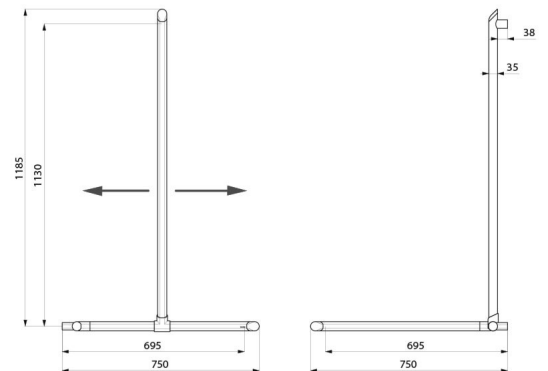

Barre de douche d'angle avec remontée verticale coulissante Be-Line®

Réf. 511949W

Aluminium époxy blanc mat

Prix public indicatif HT France 2025 : 424,00 €

DESCRIPTION

Barre de douche d'angle avec remontée verticale coulissante Be-Line® - Réf. 511949W

Barre de maintien d'angle 2 murs Be-Line® avec remontée verticale coulissante Ø 35.

Utilisation comme barre d'appui et de maintien debout.

Aide et sécurise l'entrée et le déplacement dans la douche pour personne à mobilité réduite (PMR).

Fait fonction de barre de douche d'angle en ajoutant un support de douchette et/ou un porte-savon.

Emplacement de la remontée verticale réglable à la pose : possibilité de décaler sur la droite ou sur la gauche la position de la remontée afin de s'adapter à l'installation (emplacement de la robinetterie, profondeur du siège de douche ...).

Montage possible avec remontée à droite ou à gauche.

Tube aluminium, épaisseur : 3 mm. Pied en aluminium massif.

Profil rond Ø 35 avec plat ergonomique antirotation pour une préhension optimale.

Finition aluminium époxy blanc mat permettant un bon contraste visuel avec les murs sombres.

Surface homogène facilitant l'entretien et l'hygiène.

Écartement entre la barre et le mur de 38 mm : encombrement minimum interdisant le passage de l'avant-bras afin d'éviter les risques de fractures lors d'une chute.

Fixations invisibles.

Livrée avec vis Inox Ø 8 x 70 mm pour mur béton.

Dimensions : 1130 x 695 x 695 mm.

Testée à plus de 200 kg. Maximum utilisateur recommandé : 135 kg.

Barre garantie 30 ans. Marquage CE.

CARACTÉRISTIQUES TECHNIQUES

Barre de douche d'angle avec remontée verticale coulissante Be-Line® - Réf. 511949W