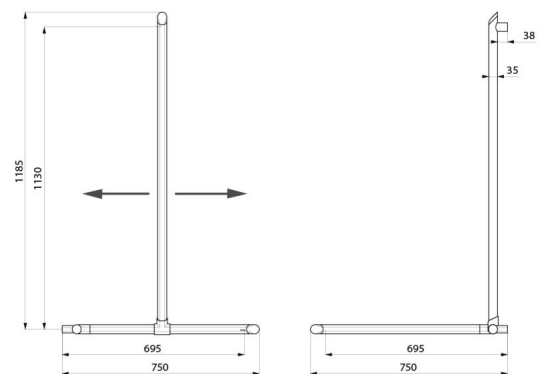

Barre de douche d'angle avec remontée verticale coulissante Be-Line®

Réf. 511949W

Aluminium époxy blanc mat

Prix public indicatif HT France 2025 : 424,00 €

DESCRIPTION

Barre de douche d'angle avec remontée verticale coulissante Be-Line® - Réf. 511949W

Barre de maintien d'angle 2 murs Be-Line® avec remontée verticale coulissante Ø 35.

Utilisation comme barre d'appui et de maintien debout.

Aide et sécurise l'entrée et le déplacement dans la douche pour personne à mobilité réduite (PMR).

Fait fonction de barre de douche d'angle en ajoutant un support de douchette et/ou un porte-savon.

Emplacement de la remontée verticale réglable à la pose : possibilité de décaler sur la droite ou sur la gauche la position de la remontée afin de s'adapter à l'installation (emplacement de la robinetterie, profondeur du siège de douche ...).

Montage possible avec remontée à droite ou à gauche.

Tube aluminium, épaisseur : 3 mm. Pied en aluminium massif.

Profil rond Ø 35 avec plat ergonomique antirotation pour une préhension optimale.

Finition aluminium époxy blanc mat permettant un bon contraste visuel avec les murs sombres.

Surface homogène facilitant l'entretien et l'hygiène.

Écartement entre la barre et le mur de 38 mm : encombrement minimum interdisant le passage de l'avant-bras afin d'éviter les risques de fractures lors d'une chute.

Fixations invisibles.

Livrée avec vis Inox Ø 8 x 70 mm pour mur béton.

Dimensions : 1130 x 695 x 695 mm.

Testée à plus de 200 kg. Maximum utilisateur recommandé : 135 kg.

Barre garantie 30 ans. Marquage CE.

CARACTÉRISTIQUES TECHNIQUES

Barre de douche d'angle avec remontée verticale coulissante Be-Line® - Réf. 511949W