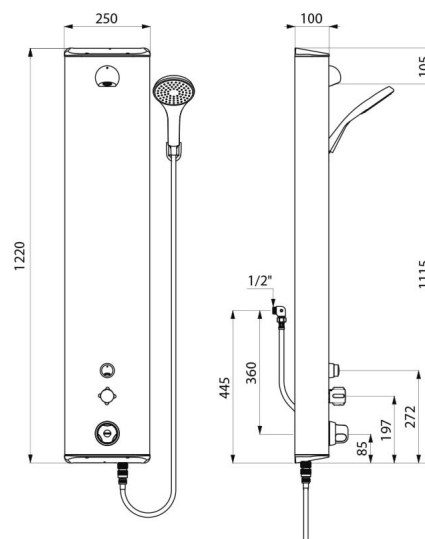

Colonne de douche bicommande SECURITHERM

Réf. 792334

Thermostatique temporisée et mécanique bicommande

Prix public indicatif HT France 2025 : 1 403,00 €

DESCRIPTION

Colonne de douche bicommande SECURITHERM - Réf. 792334

Colonne de douche bicommande thermostatique : Colonne en Inox brossé grand modèle pour installation murale en applique. Alimentation cachée par flexibles M1/2". Mitigeur de douche thermostatique SECURITHERM. Température réglable : eau froide jusqu'à 38°C ; 1ère butée de température à 38°C, 2nde butée à 41°C. Sécurité antibrûlure : fermeture automatique en cas de coupure d'eau froide. Fonction anti "douche froide" : fermeture automatique en cas de coupure d'eau chaude. Pommeau de douche fixe ROUND chromé, inviolable et antitartre avec régulation automatique de débit à 6 l/min à 3 bar. Pommeau de douche avec flexible déclipable par raccord rapide STOP et support mural fourni. Robinet temporisé ~30 secondes à déclenchement souple pour commande du pommeau de douche fixe ROUND. Robinet non-temporisé pour commande du pommeau de douche avec flexible. Robinets d'arrêt. Fixations cachées. Filtres et clapets antiretour. Produit conçu pour supporter les chocs thermiques et chimiques dans le cadre des réglementations en vigueur. Colonne de douche adaptée aux PMR. Garantie 30 ans.

CARACTÉRISTIQUES TECHNIQUES

Colonne de douche bicommande SECURITHERM - Réf. 792334

Raccordement	M1/2"
Technologie	Non-temporisée et temporisée
Hauteur	1220 mm
Profondeur	100 mm
Largeur	250 mm
Débit	6 l/min
Butée de température	Thermostatique
Finition	Inox
Normes	ACS

AVANTAGES

- Régulation thermostatique de la température
- Arrêt immédiat en cas de coupure d'eau froide
- Pommeau de douche fixe ou amovible
- Gaine en inox, robinetteries en laiton