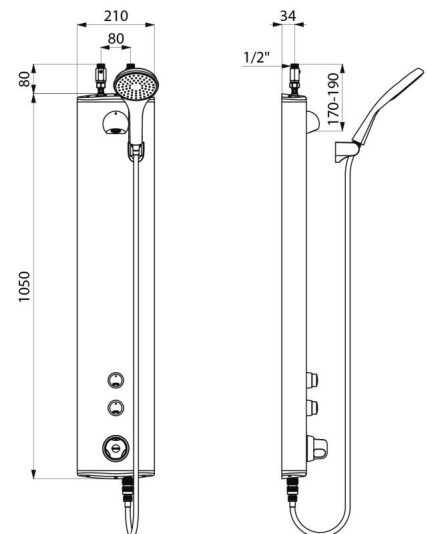

Colonne de douche temporisée bicommande SECURITHERM

Réf. 792320

Thermostatique temporisée bicommande

Prix public indicatif HT France 2025 : 1 211,00 €

DESCRIPTION

Colonne de douche temporisée bicommande SECURITHERM - Réf. 792320

Colonne de douche temporisée bicommande et thermostatique :
Colonne en aluminium anodisé pour installation murale en applique.
Alimentation haute par robinets d'arrêt droits M1/2".
Mitigeur de douche thermostatique SECURITHERM.
Température réglable : eau froide jusqu'à 38°C ; 1ère butée de température à 38°C, 2nde butée à 41°C.
Sécurité antibrûlure : fermeture automatique en cas de coupure d'eau froide.
Fonction anti "douche froide" : fermeture automatique en cas de coupure d'eau chaude.
Possibilité de choc thermique.
Déclenchement souple.
Pommeau de douche fixe ROUND chromé, inviolable et antitartre avec régulation automatique de débit à 6 l/min à 3 bar.
Pommeau avec flexible déclinable par raccord rapide STOP et support mural fourni.
2 robinets temporisés ~30 secondes pour commande de douche fixe ROUND et du pommeau de douche avec flexible.
Fixations cachées.
Filtres et clapets antiretour.
Colonne de douche adaptée aux PMR.
Garantie 30 ans.

CARACTÉRISTIQUES TECHNIQUES

Colonne de douche temporisée bicommande SECURITHERM - Réf. 792320

Raccordement	M1/2"
Technologie	Temporisée
Hauteur	1050 mm
Profondeur	65 mm
Largeur	210 mm
Débit	6 l/min
Butée de température	Thermostatique
Finition	Aluminium
Normes	ACS

AVANTAGES

- Régulation thermostatique de la température
- Arrêt immédiat en cas de coupure d'eau froide
- Économie d'eau de 80 %
- Gaine en aluminium, robinetteries en laiton