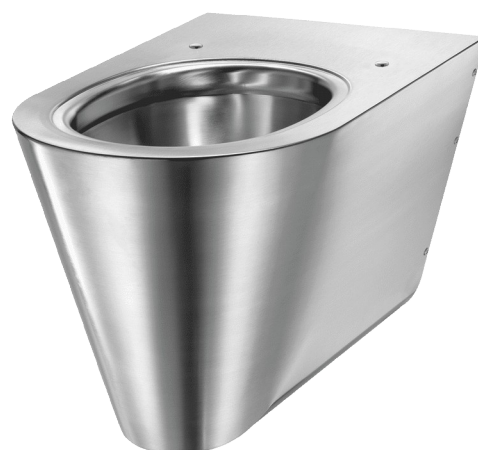

## WC suspendu S21 S

Réf. 110310

Inox 304 poli satiné

Prix public indicatif HT Benelux 2024 : 1 218,00 €

### DESCRIPTION

#### WC suspendu S21 S - Réf. 110310

WC suspendu, 360 x 350 x 535 mm.  
 Compatible avec tous les bâti-supports standards du marché.  
 Design pur et élégant.  
 Inox 304 bactériostatique.  
 Finition poli satiné.  
 Épaisseur Inox : 1,5 mm.  
 Cuvette emboutie, sans soudures, pour un entretien facile et une meilleure hygiène.  
 Intérieur de la cuvette poli et bords arrondis pour un nettoyage aisé.  
 Rebord à effet d'eau intégré.  
 Arrivée d'eau horizontale Ø 55 mm.  
 Évacuation d'eau horizontale Ø 100 mm.  
 Économie d'eau : fonctionne avec 4 L d'eau et plus.  
 Dessous fermé.  
 Perçages pour la fixation de l'abattant. Livré avec cache-trous en Inox pour utilisation sans abattant.  
 Installation rapide et facile : montage par l'avant grâce à une platine de fixation en Inox.  
 Livré avec platine de montage et 6 vis antivol TORX.  
 Marquage CE. Conforme à la norme EN 997 pour une chasse d'eau 4 L.  
 Poids : 11 kg.  
 Garantie 30 ans.

#### WC suspendu S21 S - Réf. 110310

Hauteur	350 mm
Longueur	535 mm
Largeur	360 mm
Épaisseur	1,5 mm
Finition	Inox 304 poli satiné
Normes	
Garantie	