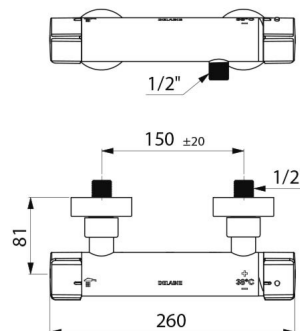

## CARACTÉRISTIQUES TECHNIQUES

Mitigeur de douche thermostatique SECURITHERM - Réf. H9769S

Raccordement	M1/2"
Technologie	Mitigeur thermostatique SECURITHERM Securitouch, sans clapet antiretour
Longueur	260 mm
Débit	9 l/min à 3 bar
Butée de température	OUI
Finition	Laiton chromé
Normes	ACS   
Garantie	