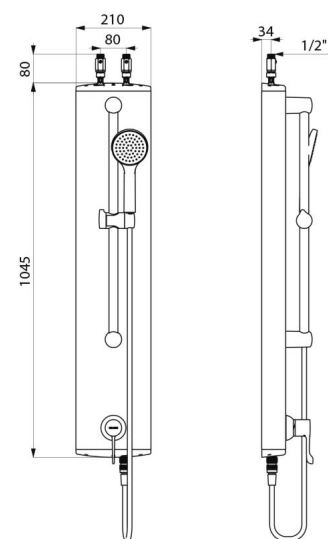

Colonne de douche aluminium avec mitigeur séquentiel

SECURITHERM

Réf. H9636BEL

Colonne de douche thermostatique avec mitigeur séquentiel

Prix public indicatif HT France 2024 : 974,00 €

DESCRIPTION

Colonne de douche aluminium avec mitigeur séquentiel SECURITHERM - Réf. H9636BEL

Colonne de douche SECURITHERM en aluminium anodisé pour installation murale en applique.

Mitigeur de douche thermostatique séquentiel SECURITHERM.

Mitigeur thermostatique séquentiel : ouverture et fermeture sur l'eau froide. Aucun risque d'intercommunication entre l'eau chaude et l'eau froide.

Fonction anti "douche froide" : fermeture automatique en cas de coupure d'alimentation en eau chaude.

Mitigeur séquentiel avec sécurité antibrûlure : fermeture automatique en cas de coupure d'alimentation en eau froide.

Température réglable de l'eau froide jusqu'à 39°C.

Butée de température engagée à 39°C, réglable.

Possibilité de choc thermique.

Débit 9 l/min à 3 bar.

Pommeau de douche coulissant sur rampe chromée avec flexible déclipable par raccord rapide STOP.

Levier Hygiène L.100 mm.

Alimentation haute par robinets d'arrêt droits M1/2".

Fixations cachéeset . Filtres et clapets antiretour sur les arrivées.

Colonne de douche particulièrement adaptée pour les établissements de santé, EHPAD, hôpitaux et cliniques.

Mitigeur séquentiel conforme aux exigences de la norme NF Médical.

Adapté aux personnes à mobilité réduite (PMR).

Colonne de douche garantie 30 ans.

CARACTÉRISTIQUES TECHNIQUES

Colonne de douche aluminium avec mitigeur séquentiel SECURITHERM - Réf. H9636BEL