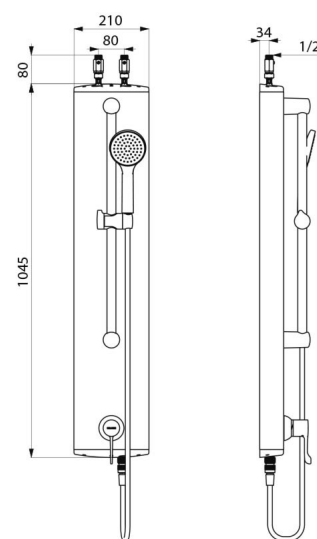

Colonne de douche aluminium avec mitigeur séquentiel SECURITHERM

Réf. H9636BEL

Colonne de douche thermostatique avec mitigeur séquentiel

Prix public indicatif HT France 2024 : 974,00 €

DESCRIPTION

Colonne de douche aluminium avec mitigeur séquentiel SECURITHERM - Réf. H9636BEL

Colonne de douche SECURITHERM en aluminium anodisé pour installation murale en applique.

Mitigeur de douche thermostatique séquentiel SECURITHERM.

Mitigeur thermostatique séquentiel : ouverture et fermeture sur l'eau froide. Aucun risque d'intercommunication entre l'eau chaude et l'eau froide.

Fonction anti "douche froide" : fermeture automatique en cas de coupure d'alimentation en eau chaude.

Mitigeur séquentiel avec sécurité antibrûlure : fermeture automatique en cas de coupure d'alimentation en eau froide.

Température réglable de l'eau froide jusqu'à 39°C.

Butée de température engagée à 39°C, réglable.

Possibilité de choc thermique.

Débit 9 l/min à 3 bar.

Pommeau de douche coulissant sur rampe chromée avec flexible déclipable par raccord rapide STOP.

Levier Hygiène L.100 mm.

Alimentation haute par robinets d'arrêt droits M1/2".

Fixations cachéeset . Filtres et clapets antiretour sur les arrivées.

Colonne de douche particulièrement adaptée pour les établissements de santé, EHPAD, hôpitaux et cliniques.

Mitigeur séquentiel conforme aux exigences de la norme NF Médical.

Mitigeur séquentiel adapté aux PMR.

Colonne de douche garantie 30 ans.

CARACTÉRISTIQUES TECHNIQUES

Colonne de douche aluminium avec mitigeur séquentiel SECURITHERM - Réf. H9636BEL