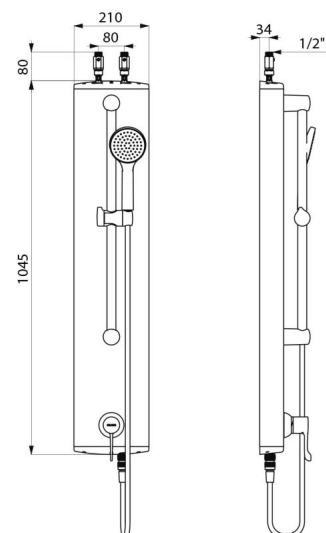

Colonne de douche aluminium avec mitigeur séquentiel SECURITHERM

Réf. H9636BEL

Colonne de douche thermostatique avec mitigeur séquentiel

Prix public indicatif HT France 2025 : 1 003,00 €

DESCRIPTION

Colonne de douche aluminium avec mitigeur séquentiel SECURITHERM - Réf. H9636BEL

Colonne de douche SECURITHERM en aluminium anodisé pour installation murale en applique.

Mitigeur de douche thermostatique séquentiel SECURITHERM.

Mitigeur thermostatique séquentiel : ouverture et fermeture sur l'eau froide. Aucun risque d'intercommunication entre l'eau chaude et l'eau froide.

Fonction anti "douche froide" : fermeture automatique en cas de coupure d'alimentation en eau chaude.

Mitigeur séquentiel avec sécurité antibrûlure : fermeture automatique en cas de coupure d'alimentation en eau froide.

Température réglable de l'eau froide jusqu'à 39°C.

Butée de température engagée à 39°C, réglable.

Possibilité de choc thermique.

Débit 9 l/min à 3 bar.

Pommeau de douche coulissant sur rampe chromée avec flexible déclipable par raccord rapide STOP.

Levier Hygiène L.100 mm.

Alimentation haute par robinets d'arrêt droits M1/2".

Fixations cachéeset . Filtres et clapets antiretour sur les arrivées.

Colonne de douche particulièrement adaptée pour les établissements de santé, EHPAD, hôpitaux et cliniques.

Mitigeur séquentiel conforme aux exigences de la norme NF Médical.

Mitigeur séquentiel adapté aux PMR.

Colonne de douche garantie 30 ans.

CARACTÉRISTIQUES TECHNIQUES

Colonne de douche aluminium avec mitigeur séquentiel SECURITHERM - Réf. H9636BEL