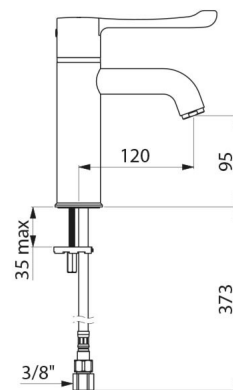

AVANTAGES

Séquentiel : ouverture/fermeture sur l'eau froide

SECURITHERM : sécurité antibrûlure optimale

Securitouch : isolation thermique antibrûlure

Hygiène : corps et bec à intérieur lisse