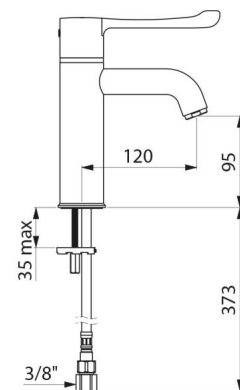

Mitigeur de lavabo thermostatique séquentiel SECURITHERM

Réf. H96001BEL

Mitigeur thermostatique monotrou séquentiel H.95 L.120

Prix public indicatif HT France 2025 : 436,00 €

DESCRIPTION

Mitigeur de lavabo thermostatique séquentiel SECURITHERM - Réf. H96001BEL

Mitigeur de lavabo thermostatique SECURITHERM sur gorge.
Mitigeur thermostatique séquentiel : ouverture et fermeture sur l'eau froide. Aucun risque d'intercommunication entre l'eau chaude et l'eau froide. Absence de clapet antiretour sur les arrivées.
Sécurité antibrûlure : fermeture automatique en cas de coupure d'eau froide ou d'eau chaude.
Isolation thermique antibrûlure Securitouch.
Mitigeur monotrou avec bec courbé H.95 L.120 équipé d'un brise-jet hygiénique sans rétention d'impuretés et résistant aux chocs thermiques. Cartouche thermostatique séquentielle antitartre pour réglage monocommande du débit et de la température.
Température réglable de l'eau froide jusqu'à 40°C avec butée de température engagée à 40°C.
Possibilité de réaliser chocs thermique et chimique.
Corps et bec à intérieur lisse et à faible contenance d'eau.
Débit limité à 5 l/min à 3 bar.
Commande sans contact manuel par levier Hygiène L.146.
Sans tirette ni vidage.
Flexibles PEX F3/8" avec filtres et clapets antiretour.
Fixation renforcée par 2 tiges Inox.
Mitigeur particulièrement adapté pour les établissements de santé, EHPAD, hôpitaux et cliniques.
Mitigeur adapté aux personnes à mobilité réduite (PMR).
Mitigeur garanti 30 ans.
Modèle également disponible en version tubes cuivres.

CARACTÉRISTIQUES TECHNIQUES

Mitigeur de lavabo thermostatique séquentiel SECURITHERM - Réf. H96001BEL