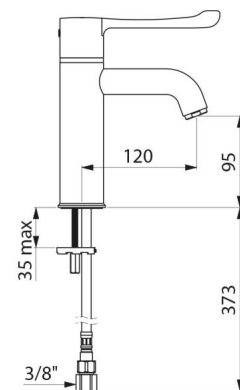

Mitigeur de lavabo thermostatique séquentiel SECURITHERM

Réf. H96001BEL

Mitigeur thermostatique monotrou séquentiel H.95 L.120

Prix public indicatif HT France 2024 : 414,00 €

DESCRIPTION

Mitigeur de lavabo thermostatique séquentiel SECURITHERM - Réf. H96001BEL

Mitigeur de lavabo thermostatique SECURITHERM sur gorge.
Mitigeur thermostatique séquentiel : ouverture et fermeture sur l'eau froide. Aucun risque d'intercommunication entre l'eau chaude et l'eau froide. Absence de clapet antiretour sur les arrivées.
Sécurité antibrûlure : fermeture automatique en cas de coupure d'eau froide ou d'eau chaude.
Isolation thermique antibrûlure Securitouch.
Mitigeur monotrou avec bec courbé H.95 L.120 équipé d'un brise-jet hygiénique sans rétention d'impuretés et résistant aux chocs thermiques. Cartouche thermostatique séquentielle antitartre pour réglage monocommande du débit et de la température.
Température réglable de l'eau froide jusqu'à 40°C avec butée de température engagée à 40°C.
Possibilité de réaliser chocs thermique et chimique.
Corps et bec à intérieur lisse et à faible contenance d'eau.
Débit limité à 5 l/min à 3 bar.
Commande sans contact manuel par levier Hygiène L.146.
Sans tirette ni vidage.
Flexibles PEX F3/8" avec filtres et clapets antiretour.
Fixation renforcée par 2 tiges Inox.
Mitigeur particulièrement adapté pour les établissements de santé, EHPAD, hôpitaux et cliniques.
Mitigeur adapté aux personnes à mobilité réduite (PMR).
Mitigeur garanti 30 ans.
Modèle également disponible en version tubes cuivres.

CARACTÉRISTIQUES TECHNIQUES

Mitigeur de lavabo thermostatique séquentiel SECURITHERM - Réf. H96001BEL