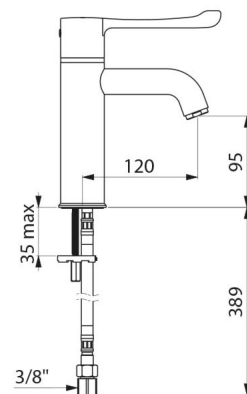

Mitigeur de lavabo thermostatique séquentiel SECURITHERM BIOCLIP

Réf. H96051BEL

Mitigeur thermostatique monotrou séquentiel H.95 L.120

Prix public indicatif HT France 2025 : 531,00 €

DESCRIPTION

Mitigeur de lavabo thermostatique séquentiel SECURITHERM BIOCLIP - Réf. H96051BEL

Mitigeur de lavabo thermostatique SECURITHERM sur gorge.
Mitigeur thermostatique séquentiel : ouverture et fermeture sur l'eau froide. Aucun risque d'intercommunication entre l'eau chaude et l'eau froide.
BIOCLIP : mitigeur aisément déclipable pour nettoyage et désinfection.
Sécurité antibrûlure : fermeture automatique en cas de coupure d'eau froide ou d'eau chaude.
Isolation thermique antibrûlure Securitouch.
Mitigeur monotrou avec bec courbé H.95 L.120 équipé d'un brise-jet hygiénique sans rétention d'impuretés et résistant aux chocs thermiques.
Cartouche thermostatique séquentielle antitartre pour réglage monocommande du débit et de la température.
Température réglable de l'eau froide jusqu'à 40°C avec butée de température engagée à 40°C.
Possibilité de réaliser chocs thermique et chimique.
Corps et bec à intérieur lisse et à faible contenance d'eau.
Débit limité à 5 l/min à 3 bar.
Commande sans contact manuel par levier Hygiène L.146.
Sans tirette ni vidage.
Flexibles PEX F3/8" avec filtres et clapets antiretour.
Fixation renforcée par 2 tiges Inox.
Mitigeur particulièrement adapté pour les établissements de santé, EHPAD, hôpitaux et cliniques.
Mitigeur adapté aux personnes à mobilité réduite (PMR).
Mitigeur garanti 30 ans.
Modèle également disponible en version tubes cuivres.

CARACTÉRISTIQUES TECHNIQUES

Mitigeur de lavabo thermostatique séquentiel SECURITHERM BIOCLIP - Réf. H96051BEL