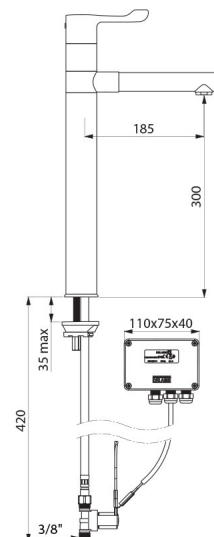

Mitigeur d'évier automatique TEMPOMATIC MIX

Réf. 20870T3

Mitigeur haut monotrou infrarouge avec bec orientable Inox

Prix public indicatif HT France 2024 : 842,00 €

DESCRIPTION

Mitigeur d'évier automatique TEMPOMATIC MIX - Réf. 20870T3

Mitigeur d'évier électronique sur gorge.
Mitigeur automatique à bec haut orientable déclipable BIOCLIP H.300.
Mitigeur monotrou livré avec 2 becs déclipables Inox L.185 Ø 28.
Boîtier électronique IP65 indépendant.
Alimentation sur secteur avec transformateur 230/12V.
Corps et bec à intérieur lisse (limitent les niches bactériennes).
Rinçage périodique paramétrable (préréglé à environ 60 secondes toutes les 24 h après la dernière utilisation) afin d'éviter la stagnation de l'eau dans le réseau en cas de non utilisation prolongée.
Débit limité à 9 l/min à 3 bar.
Détecteur de présence infrarouge antichoc.
Corps en laiton chromé avec fixation renforcée par 2 tiges Inox.
Réglage de température par levier Hygiène L.100.
Flexibles PEX avec filtres et électrovannes M3/8".
Sécurité antiblocage en écoulement.
Électrovannes en amont de la chambre de mélange.
Mitigeur automatique conforme aux exigences de la norme NF Médical.
Mitigeur électronique particulièrement adapté pour les établissements de santé, EHPAD, hôpitaux et cliniques.
Mitigeur adapté aux personnes à mobilité réduite (PMR).
Mitigeur garanti 30 ans.
Deux modes de fermeture possibles :
- mode standard : écoulement temporisé, fermeture automatique,
- mode ON/OFF : fermeture volontaire ou après 30 minutes d'écoulement.
Possibilité de réaliser un choc thermique.
En mode ON/OFF, positionner la cellule sur le côté du mitigeur.

CARACTÉRISTIQUES TECHNIQUES

Mitigeur d'évier automatique TEMPOMATIC MIX - Réf. 20870T3