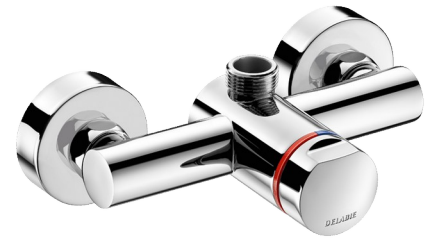

Mitigeur de douche temporisé TEMPOMIX 3

Réf. 794400

Temporisé monocommande

Prix public indicatif HT France 2025 : 369,00 €

DESCRIPTION

Mitigeur de douche temporisé TEMPOMIX 3 - Réf. 794400

Mitigeur de douche temporisé apparent :
Mitigeur TEMPOMIX 3 monocommande 3/4", sortie haute.
Installation murale en applique.
Réglage de la température et déclenchement sur le croisillon.
Butée de température maximale (réglable par l'installateur).
Déclenchement souple.
Temporisation à ~30 secondes.
Débit 6 l/min à 3 bar, ajustable de 6 à 12 l/min.
Laiton massif chromé.
Filtres et clapets antiretour intégrés.
Croisillon en métal chromé.
Raccords excentrés M1/2" pour entraxe de 130 à 170 mm.
Adapté aux PMR.
Garantie 30 ans.

AVANTAGES

Déclenchement souple

Système temporisé testé à plus de 500000 manœuvres

CARACTÉRISTIQUES TECHNIQUES

Mitigeur de douche temporisé TEMPOMIX 3 - Réf. 794400

Raccordement	M1/2"
Technologie	Temporisée
Largeur	150 mm
Débit	6 l/min
Normes	
Garantie	