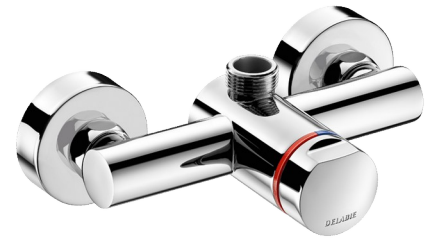

# Mitigeur de douche temporisé TEMPOMIX 3

Réf. 794400

Temporisé monocommande

Prix public indicatif HT France 2025 : 369,00 €

## DESCRIPTION

Mitigeur de douche temporisé TEMPOMIX 3 - Réf. 794400

Mitigeur de douche temporisé apparent :  
Mitigeur TEMPOMIX 3 monocommande 3/4", sortie haute.  
Installation murale en applique.  
Réglage de la température et déclenchement sur le croisillon.  
Butée de température maximale (réglable par l'installateur).  
Déclenchement souple.  
Temporisation à ~30 secondes.  
Débit 6 l/min à 3 bar, ajustable de 6 à 12 l/min.  
Laiton massif chromé.  
Filtres et clapets antiretour intégrés.  
Croisillon en métal chromé.  
Raccords excentrés M1/2" pour entraxe de 130 à 170 mm.  
Adapté aux PMR.  
Garantie 30 ans.

## CARACTÉRISTIQUES TECHNIQUES

Mitigeur de douche temporisé TEMPOMIX 3 - Réf. 794400

Raccordement	M1/2"
Technologie	Temporisée
Largeur	150 mm
Débit	6 l/min
Normes	   ACS
Garantie	