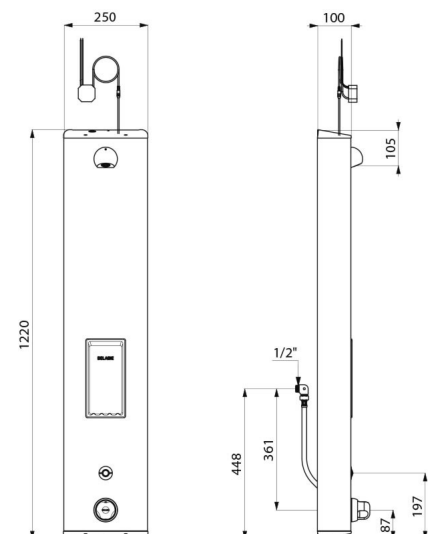

CARACTÉRISTIQUES TECHNIQUES

Colonne de douche automatique SECURITHERM - Réf. 792514

Alimentation	Secteur 230/6 V
Raccordement	M1/2"
Technologie	Électronique
Hauteur	1220 mm
Profondeur	100 mm
Largeur	250 mm
Débit	6 l/min
Butée de température	Thermostatique
Finition	Inox
Normes	ACS

AVANTAGES

- Hyper-économie d'eau de 80 %
- Purge automatique antiprolifération bactérienne
- Régulation thermostatique de la température
- Arrêt immédiat en cas de coupure d'eau froide