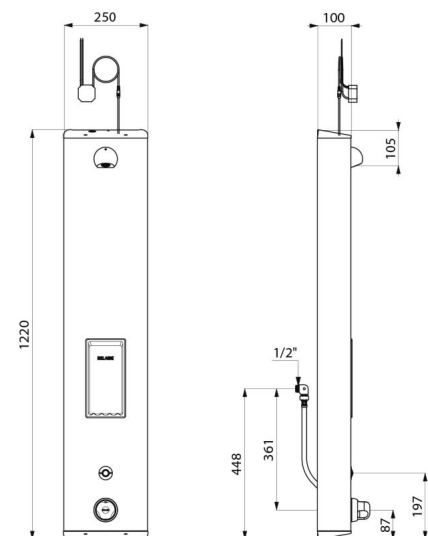

CARACTÉRISTIQUES TECHNIQUES

Colonne de douche automatique SECURITHERM - Réf. 792514

Alimentation	Secteur 230/6 V
Raccordement	M1/2"
Technologie	Électronique
Hauteur	1220 mm
Profondeur	100 mm
Largeur	250 mm
Débit	6 l/min
Butée de température	Thermostatique
Finition	Inox
Normes	ACS

AVANTAGES

- Hyper-économie d'eau de 80 %
- Purge automatique antiprolifération bactérienne
- Régulation thermostatique de la température
- Arrêt immédiat en cas de coupure d'eau froide