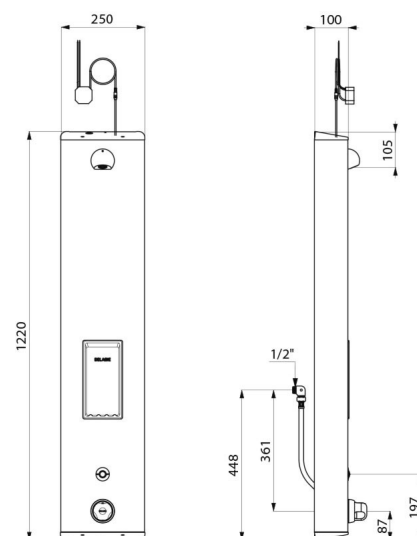

CARACTÉRISTIQUES TECHNIQUES

Colonne de douche automatique SECURITHERM - Réf. 792514

Alimentation	Secteur 230/6 V
Raccordement	M1/2"
Technologie	Électronique
Hauteur	1220 mm
Profondeur	100 mm
Largeur	250 mm
Débit	6 l/min
Butée de température	Thermostatique
Finition	Inox
Normes	ACS

AVANTAGES

- Hyper-économie d'eau de 80 %
- Purge automatique antiprolifération bactérienne
- Régulation thermostatique de la température
- Arrêt immédiat en cas de coupure d'eau froide