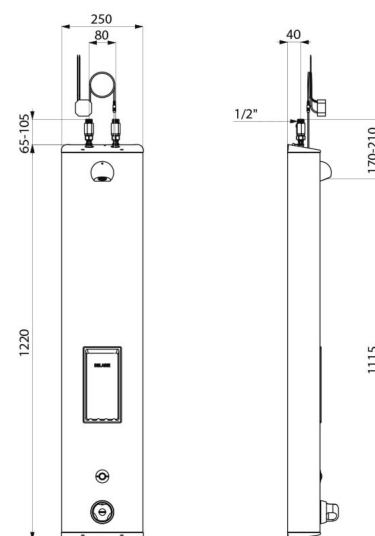

CARACTÉRISTIQUES TECHNIQUES

Colonne de douche automatique SECURITHERM - Réf. 792504

Alimentation	Secteur 230/6 V
Raccordement	M1/2"
Technologie	Électronique
Hauteur	1220 mm
Profondeur	100 mm
Largeur	250 mm
Débit	6 l/min
Butée de température	thermostatique
Finition	Inox
Normes	ACS

AVANTAGES

Économie d'eau de 80%

Purge automatique antiprolifération bactérienne

Régulation thermostatique de la température

Arrêt immédiat en cas de coupure d'eau froide