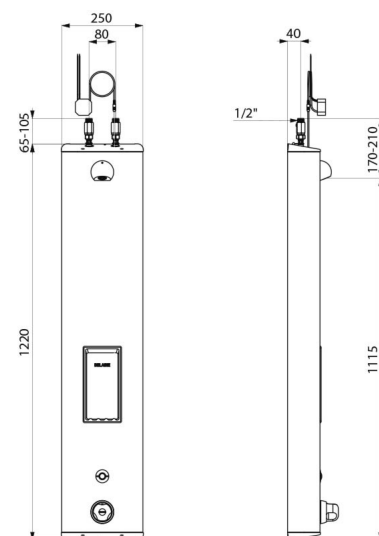

CARACTÉRISTIQUES TECHNIQUES

Colonne de douche automatique SECURITHERM - Réf. 792504

Alimentation	Secteur 230/6 V
Raccordement	M1/2"
Technologie	Électronique
Hauteur	1220 mm
Profondeur	100 mm
Largeur	250 mm
Débit	6 l/min
Butée de température	Thermostatique
Finition	Inox
Normes	ACS

AVANTAGES

Hyper-économie d'eau de 80 %

Purge automatique antiprolifération bactérienne

Régulation thermostatique de la température

Arrêt immédiat en cas de coupure d'eau froide