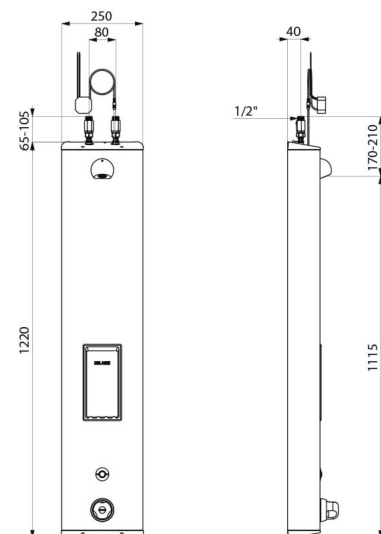

CARACTÉRISTIQUES TECHNIQUES

Colonne de douche automatique SECURITHERM - Réf. 792504

Alimentation	Secteur 230/6 V
Raccordement	M1/2"
Technologie	Électronique
Hauteur	1220 mm
Profondeur	100 mm
Largeur	250 mm
Débit	6 l/min
Butée de température	Thermostatique
Finition	Inox
Normes	ACS

AVANTAGES

Hyper-économie d'eau de 80 %

Purge automatique antiprolifération bactérienne

Régulation thermostatique de la température

Arrêt immédiat en cas de coupure d'eau froide