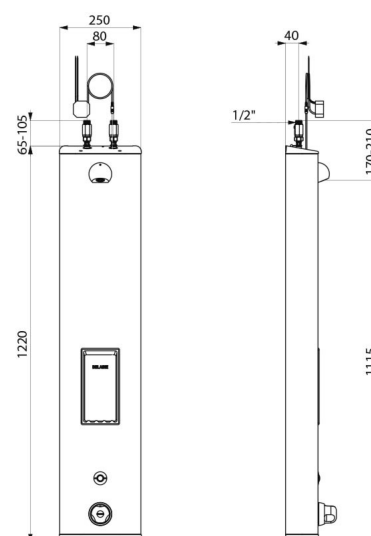

CARACTÉRISTIQUES TECHNIQUES

Colonne de douche automatique SECURITHERM - Réf. 792504

Alimentation	Secteur 230/6 V
Raccordement	M1/2"
Technologie	Électronique
Hauteur	1220 mm
Profondeur	100 mm
Largeur	250 mm
Débit	6 l/min
Butée de température	Thermostatique
Finition	Inox
Normes	ACS

AVANTAGES

- Hyper-économie d'eau de 80 %
- Purge automatique antiprolifération bactérienne
- Régulation thermostatique de la température
- Arrêt immédiat en cas de coupure d'eau froide