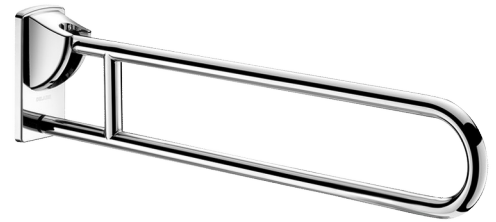

Barre de maintien rabattable Inox brillant, L. 900 mm

Réf. 510171P

Inox poli brillant UltraPolish

Prix public indicatif HT France 2024 : 470,00 €

DESCRIPTION

Barre de maintien rabattable Inox brillant, L. 900 mm - Réf. 510171P

Barre d'appui rabattable Ø 32, pour personne à mobilité réduite (PMR). Utilisation comme barre d'appui, de relèvement et d'aide au transfert en position rabattue Ø 32 pour WC ou douche. Permet un accès latéral en position relevée. Dimensions : 900 x 230 x 105 mm. Retenue en position verticale. Descente freinée. Tube Inox 304 bactériostatique. Finition Inox poli brillant UltraPolish, surface sans porosité et homogène facilitant l'entretien et l'hygiène. Fixations invisibles par platine Inox 304, 4 mm d'épaisseur. Livrée avec vis Inox pour mur béton. Testée à plus de 200 kg. Maximum utilisateur recommandé : 135 kg. Barre garantie 30 ans. Marquage CE.

AVANTAGES

Inox 304 : limite le développement bactérien

Testée à plus de 200 kg

UltraPolish : surface lisse facile à nettoyer

CARACTÉRISTIQUES TECHNIQUES

Barre de maintien rabattable Inox brillant, L. 900 mm - Réf. 510171P

Hauteur	230 mm
Longueur	900 mm
Largeur	105 mm
Finition	Inox 304 poli brillant UltraPolish
Normes	
Garantie	