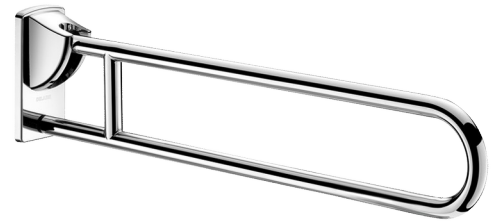

Barre de maintien rabattable Inox brillant, L. 900 mm

Réf. 510171P

Inox poli brillant UltraPolish

Prix public indicatif HT France 2025 : 470,00 €

DESCRIPTION

Barre de maintien rabattable Inox brillant, L. 900 mm - Réf. 510171P

Barre d'appui rabattable Ø 32, pour personne à mobilité réduite (PMR). Utilisation comme barre d'appui, de relèvement et d'aide au transfert en position rabattue Ø 32 pour WC ou douche. Permet un accès latéral en position relevée. Dimensions : 900 x 230 x 105 mm. Retenue en position verticale. Descente freinée. Tube Inox 304 bactériostatique. Finition Inox poli brillant UltraPolish, surface sans porosité et homogène facilitant l'entretien et l'hygiène. Fixations invisibles par platine Inox 304, 4 mm d'épaisseur. Livrée avec vis Inox pour mur béton. Testée à plus de 200 kg. Maximum utilisateur recommandé : 135 kg. Barre garantie 30 ans. Marquage CE.

AVANTAGES

Inox 304 : limite le développement bactérien

Testée à plus de 200 kg

UltraPolish : surface lisse facile à nettoyer

CARACTÉRISTIQUES TECHNIQUES

Barre de maintien rabattable Inox brillant, L. 900 mm - Réf. 510171P

Hauteur	230 mm
Longueur	900 mm
Largeur	105 mm
Finition	Inox 304 poli brillant UltraPolish
Normes	
Garantie	