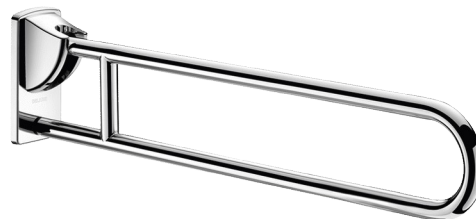

Barre de maintien rabattable Inox brillant, L. 900 mm

Réf. 510171P

Inox poli brillant UltraPolish

Prix public indicatif HT France 2024 : 470,00 €

DESCRIPTION

Barre de maintien rabattable Inox brillant, L. 900 mm - Réf. 510171P

Barre d'appui rabattable Ø 32, pour personne à mobilité réduite (PMR). Utilisation comme barre d'appui, de relèvement et d'aide au transfert en position rabattue Ø 32 pour WC ou douche.

Permet un accès latéral en position relevée.

Dimensions : 900 x 230 x 105 mm.

Retenue en position verticale. Descente freinée.

Tube Inox 304 bactériostatique.

Finition Inox poli brillant UltraPolish, surface sans porosité et homogène facilitant l'entretien et l'hygiène.

Fixations invisibles par platine Inox 304, 4 mm d'épaisseur.

Livrée avec vis Inox pour mur béton.

Testée à plus de 200 kg. Maximum utilisateur recommandé : 135 kg.

Barre garantie 30 ans. Marquage CE.

AVANTAGES