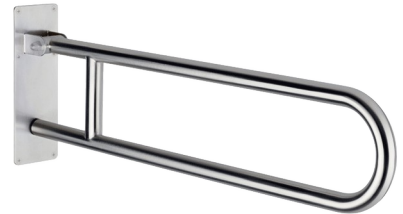

# Barre de maintien rabattable Basic satiné, L. 850 mm

Réf. 35164S

Inox 304 poli satiné

Prix public indicatif HT France 2024 : 257,00 €

## DESCRIPTION

Barre de maintien rabattable Basic satiné, L. 850 mm - Réf. 35164S

Barre de maintien rabattable Basic Ø 32, pour personne à mobilité réduite (PMR).

Barre d'appui WC ou pour douche en inox 304 poli satiné.

Fixations visibles par platine inox 6 trous.

Épaisseur de platine : 3,5 mm.

Dimensions : 850 x 300 x 100 mm.

Barre rabattable garantie 30 ans.

Marquage CE.

## AVANTAGES

Testée à plus de 200 kg

Diamètre adapté pour une préhension optimale

Surface lisse facile à nettoyer