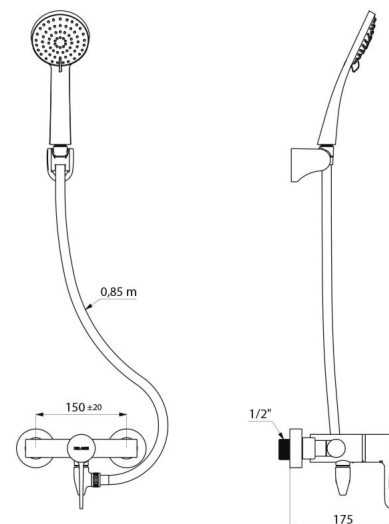

AVANTAGES

Séquentiel : ouverture/fermeture sur l'eau froide

Hygiène maximale : absence de clapet antiretour

SECURITHERM : sécurité antibrûlure optimale

Thermostatique : stabilité de température totale