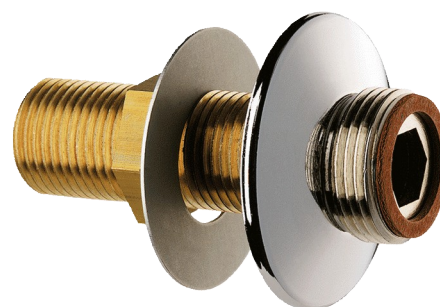

Raccord droit

Réf. 846427.2P

TC de 39 mm, M1/2" - M3/4"

Prix public indicatif HT France 2024 : 36,00 €

DESCRIPTION

Raccord droit - Réf. 846427.2P

Raccord droit en laiton chromé.
 Pour traversée de cloison de 39 mm.
 M1/2" - M3/4".
 L.73 mm.
 Rosace Ø 50.
 Livré par 2 pièces.
 Garantie 30 ans.

AVANTAGES

Laiton chromé

CARACTÉRISTIQUES TECHNIQUES

Raccord droit - Réf. 846427.2P

Raccordement	M1/2" - M3/4"
Longueur	73 mm
Normes	ACS 
Garantie	