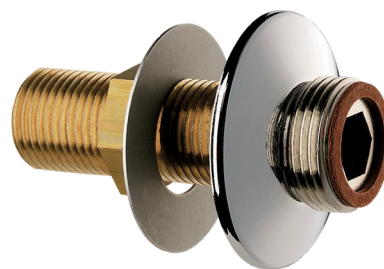

Raccord droit

Réf. 846421.2P

TC de 38 mm, MM1/2"

Prix public indicatif HT France 2024 : 35,00 €

DESCRIPTION

Raccord droit - Réf. 846421.2P

Raccord droit en laiton chromé.
 Pour traversée de cloison de 38 mm.
 MM1/2".
 L. 70 mm.
 Rosace Ø 50.
 Livré par 2 pièces.
 Garantie 30 ans.

AVANTAGES

Laiton chromé

CARACTÉRISTIQUES TECHNIQUES

Raccord droit - Réf. 846421.2P

Raccordement	MM1/2"
Longueur	70 mm
Normes	ACS 
Garantie	