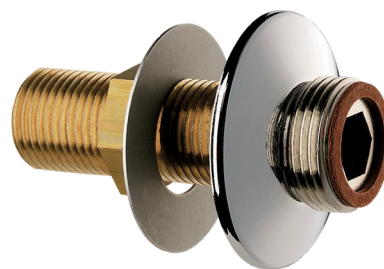

## Raccord droit

Réf. 846421.2P

TC de 38 mm, MM1/2"

Prix public indicatif HT France 2025 : 36,00 €

### DESCRIPTION

Raccord droit - Réf. 846421.2P

Raccord droit en laiton chromé.  
 Pour traversée de cloison de 38 mm.  
 MM1/2".  
 L. 70 mm.  
 Rosace Ø 50.  
 Livré par 2 pièces.  
 Garantie 30 ans.

### AVANTAGES

Laiton chromé

### CARACTÉRISTIQUES TECHNIQUES

Raccord droit - Réf. 846421.2P

Raccordement	MM1/2"
Longueur	70 mm
Normes	ACS 
Garantie	