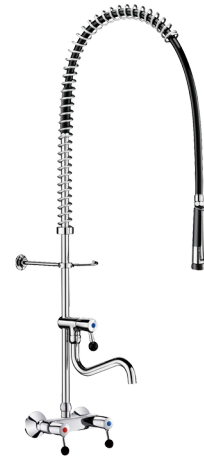

Combiné de pré lavage mural avec mélangeur

Réf. 5634

Avec robinet de puisage et bec tube orientable

Prix public indicatif HT France 2024 : 1 005,00 €

DESCRIPTION

Combiné de pré lavage mural avec mélangeur - Réf. 5634

Combiné de pré lavage complet avec robinet de puisage adapté à un usage intensif en cuisines professionnelles.

Mélangeur mural F3/4" à entraxe variable avec :

- Têtes à clapet à mécanisme renforcé avec manettes ergonomiques.
- Raccords excentrés M1/2" M3/4".
- Clapets antiretour incorporés dans le mélangeur.

Robinet de puisage avec bec tube orientable L.200.

- Plein débit 25 l/min en 1/4 de tour.

- Tête à clapet à mécanisme renforcé avec manette ergonomique.

Douchette à jet réglable noire avec débit 9 l/min en sortie (réf. 433010).

Douchette à diffuseur antitartre et embout antichoc.

Flexible armé L.0,95 m noir qualité alimentaire.

Colonne 3/4" en laiton.

Collier mural réglable.

Ressort-guide Inox.

Garantie 30 ans.

CARACTÉRISTIQUES TECHNIQUES