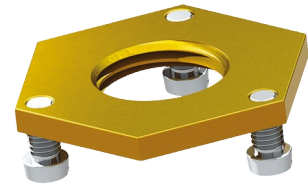

## Contre-écrou

Réf. 826315

A 3 vis

Prix public indicatif HT France 2025 : 13,00 €

### DESCRIPTION

Contre-écrou - Réf. 826315

Contre-écrou en laiton brut F1/2".  
 Pour robinet ou bec TC 1/2".  
 Bride de renfort derrière cloison ou sous vasque.  
 3 vis Inox.  
 Livré avec rondelle Ø 44.  
 Garantie 30 ans.

### CARACTÉRISTIQUES TECHNIQUES

Contre-écrou - Réf. 826315

Raccordement	F1/2"
Hauteur	4 mm
Garantie	