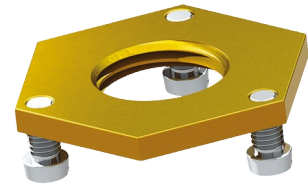

Contre-écrou

Réf. 826315

A 3 vis

Prix public indicatif HT France 2025 : 13,00 €

DESCRIPTION

Contre-écrou - Réf. 826315

Contre-écrou en laiton brut F1/2".
 Pour robinet ou bec TC 1/2".
 Bride de renfort derrière cloison ou sous vasque.
 3 vis Inox.
 Livré avec rondelle Ø 44.
 Garantie 30 ans.

AVANTAGES

Laiton chromé

CARACTÉRISTIQUES TECHNIQUES

Contre-écrou - Réf. 826315

Raccordement	F1/2"
Hauteur	4 mm
Garantie	