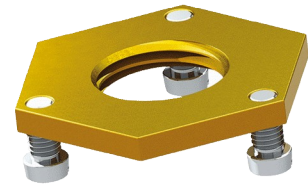

# Contre-écrou

Réf. 826315

A 3 vis

Prix public indicatif HT France 2024 : 13,00 €

## DESCRIPTION

Contre-écrou - Réf. 826315

Contre-écrou en laiton brut F1/2".  
 Pour robinet ou bec TC 1/2".  
 Bride de renfort derrière cloison ou sous vasque.  
 3 vis Inox.  
 Livré avec rondelle Ø 44.  
 Garantie 30 ans.

## CARACTÉRISTIQUES TECHNIQUES

Contre-écrou - Réf. 826315

Raccordement	F1/2"
Hauteur	4 mm
Garantie	