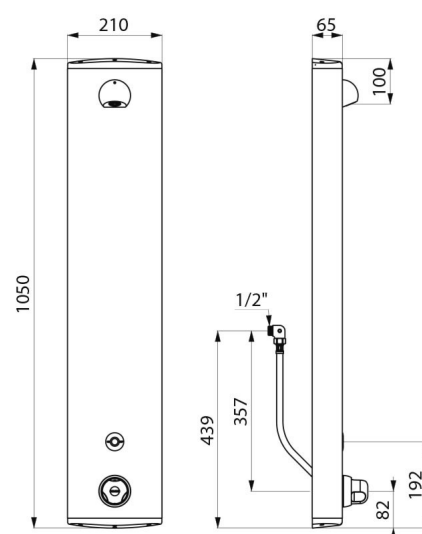

CARACTÉRISTIQUES TECHNIQUES

Colonne de douche automatique SECURITHERM - Réf. 792410

Alimentation	Pile 6 V
Raccordement	M1/2"
Technologie	Électronique
Hauteur	1050 mm
Profondeur	65 mm
Largeur	210 mm
Débit	6 l/min
Butée de température	Thermostatique
Finition	Aluminium
Normes	ACS

AVANTAGES

- Hygiène totale : déclenchement sans contact manuel
- Purge automatique antiprolifération bactérienne
- Régulation thermostatique de la température
- Arrêt immédiat en cas de coupure d'eau froide