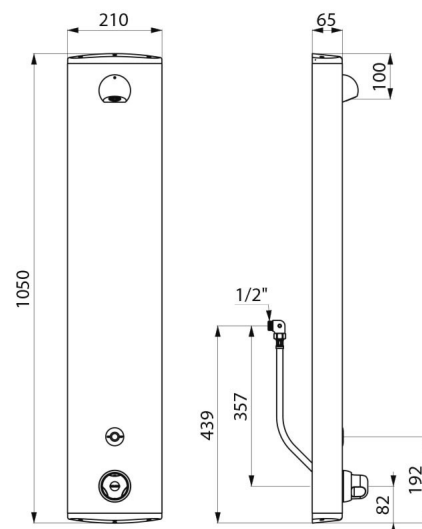

CARACTÉRISTIQUES TECHNIQUES

Colonne de douche automatique SECURITHERM - Réf. 792410

Alimentation	Pile 6 V
Raccordement	M1/2"
Technologie	Électronique
Hauteur	1050 mm
Profondeur	65 mm
Largeur	210 mm
Débit	6 l/min
Butée de température	thermostatique
Finition	Aluminium
Normes	

AVANTAGES

- Hygiène totale : déclenchement sans contact manuel
- Purge automatique antiprolifération bactérienne
- Régulation thermostatique de la température
- Arrêt immédiat en cas de coupure d'eau froide