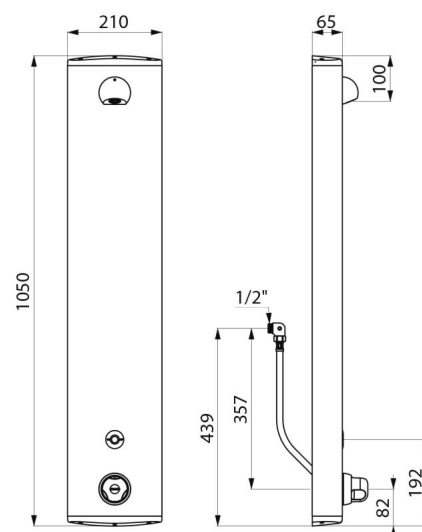

CARACTÉRISTIQUES TECHNIQUES

Colonne de douche automatique SECURITHERM - Réf. 792410

Alimentation	Pile 6 V
Raccordement	M1/2"
Technologie	Électronique
Hauteur	1050 mm
Profondeur	65 mm
Largeur	210 mm
Débit	6 l/min
Butée de température	Thermostatique
Finition	Aluminium
Normes	ACS

AVANTAGES

- Hygiène totale : déclenchement sans contact manuel
- Purge automatique antiprolifération bactérienne
- Régulation thermostatique de la température
- Arrêt immédiat en cas de coupure d'eau froide